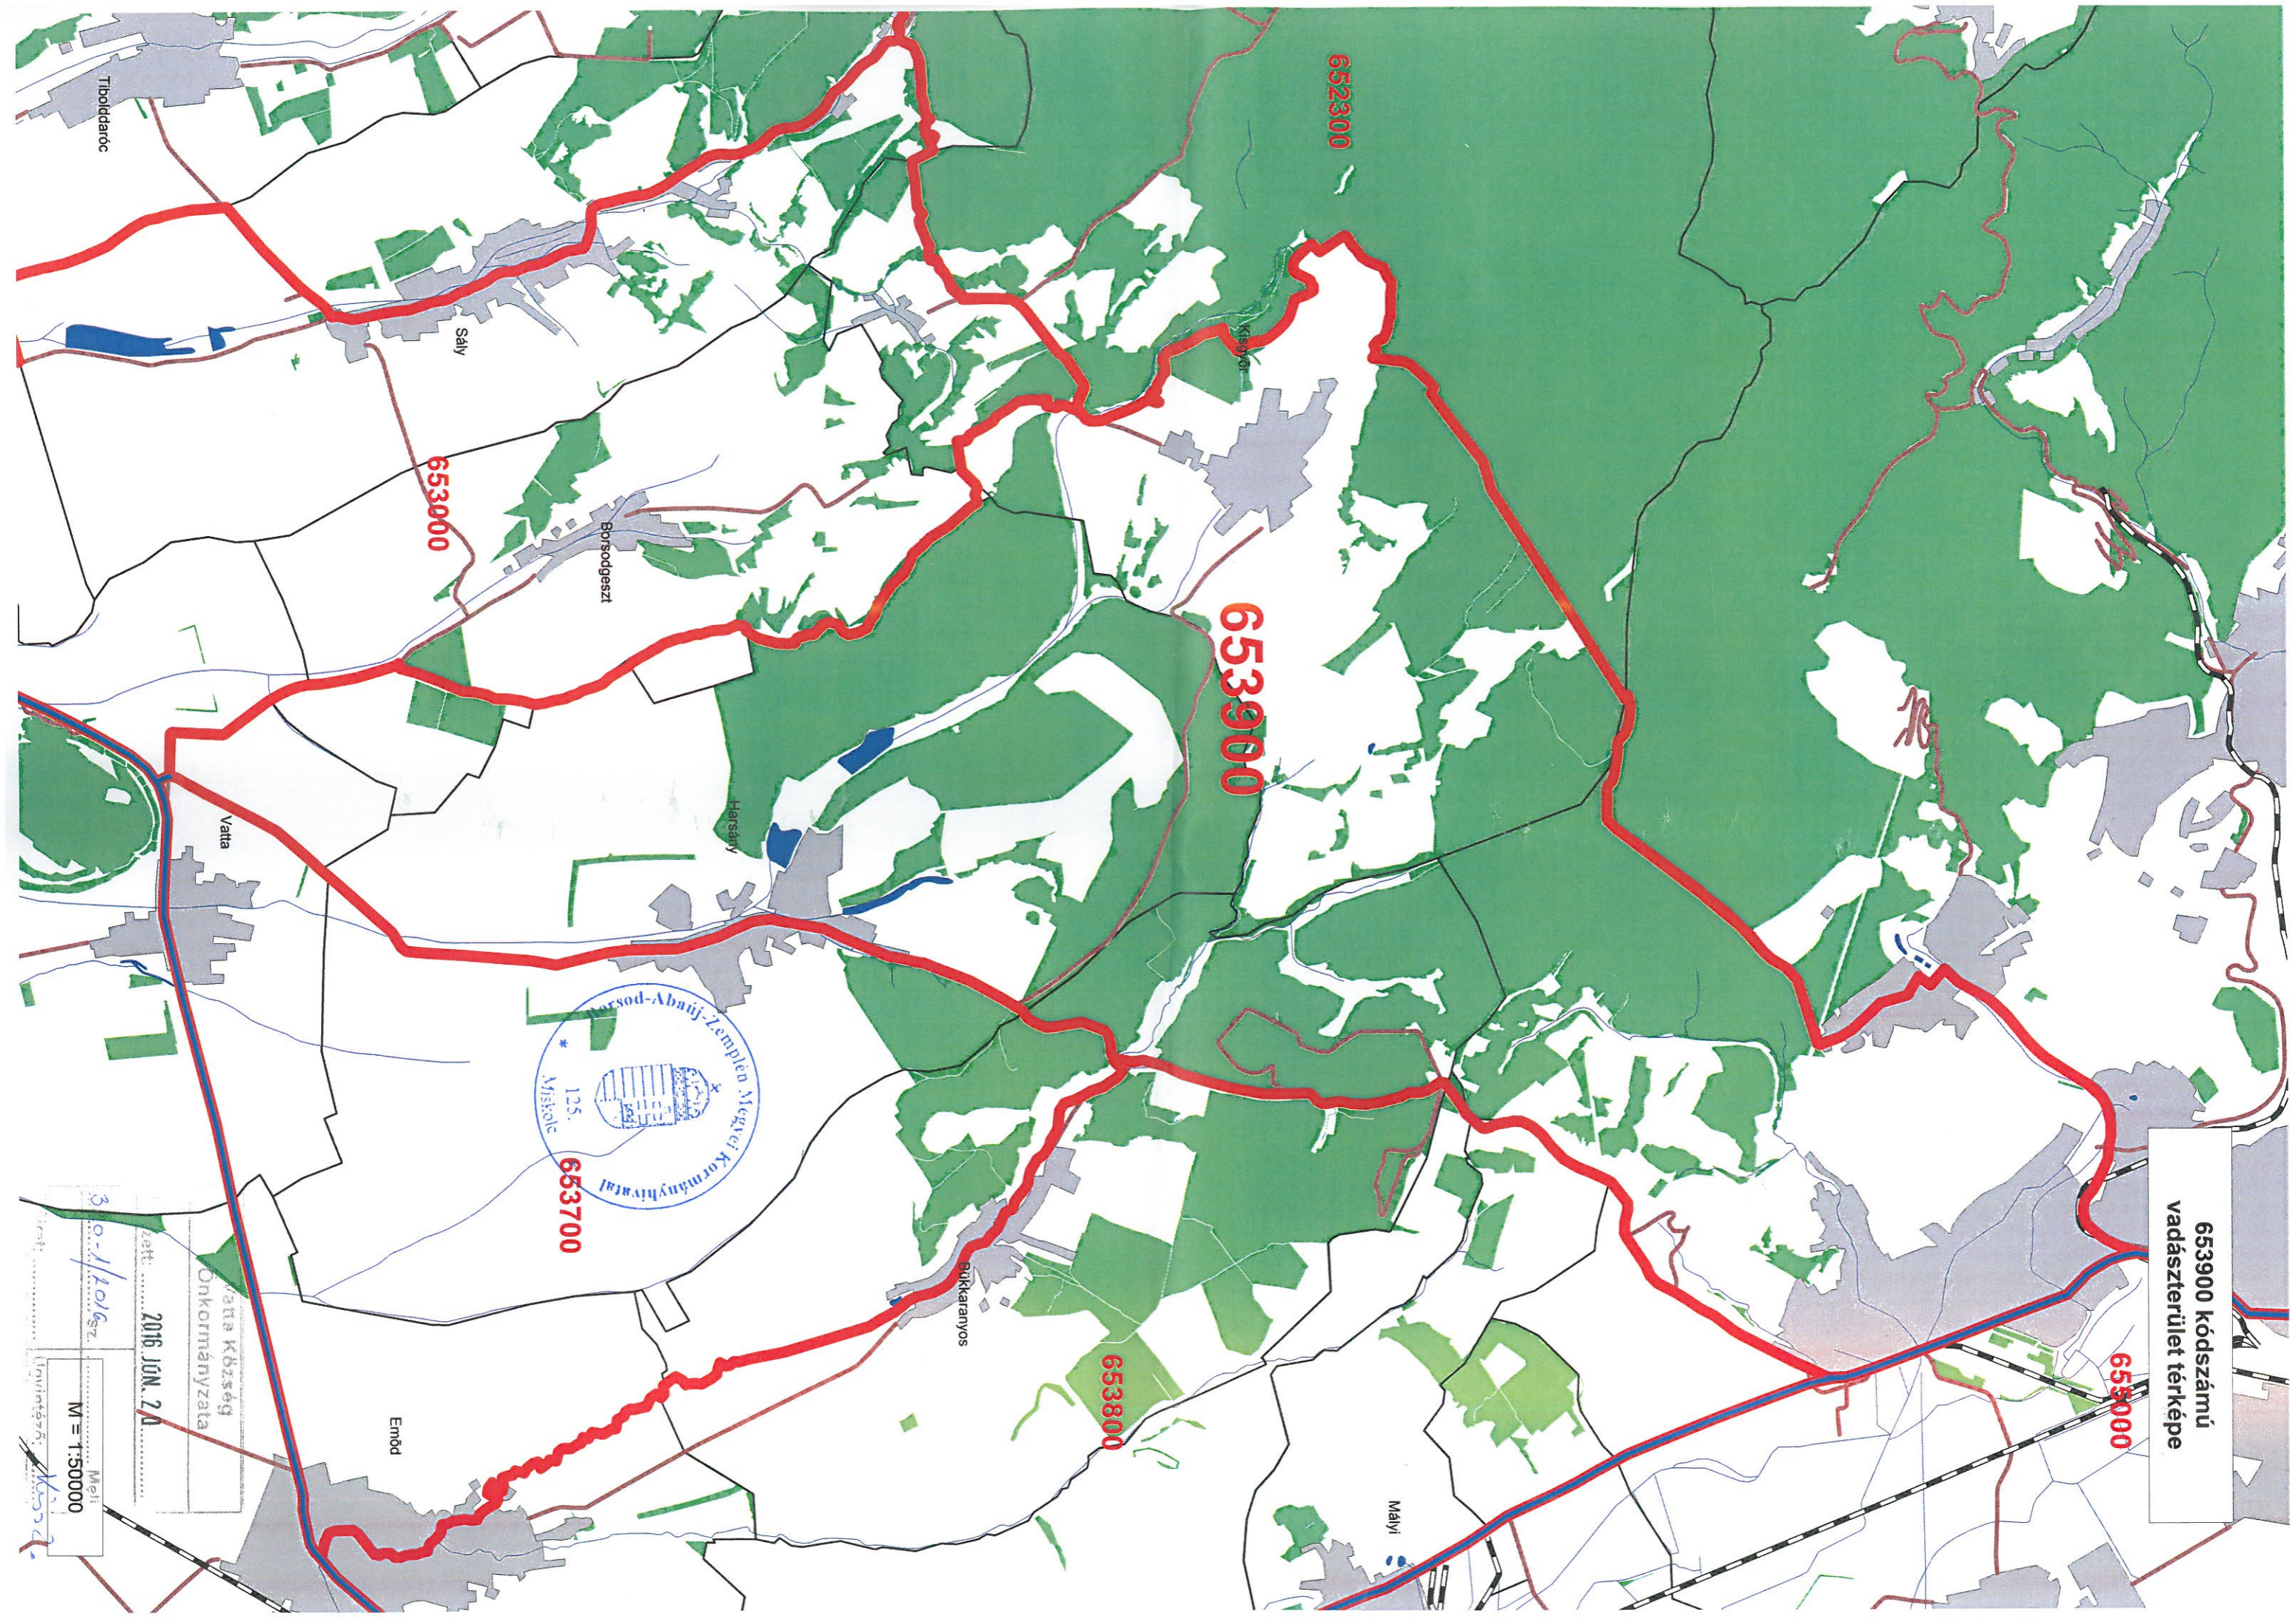

**653900 kódszámú
vadászterület térképe**

3. o-1/2016 sz.
Zott: 2016. JÚN. 20.
Vatta Község
Önkormányzata
M=1:50000
Mell.
Művelődési Hely